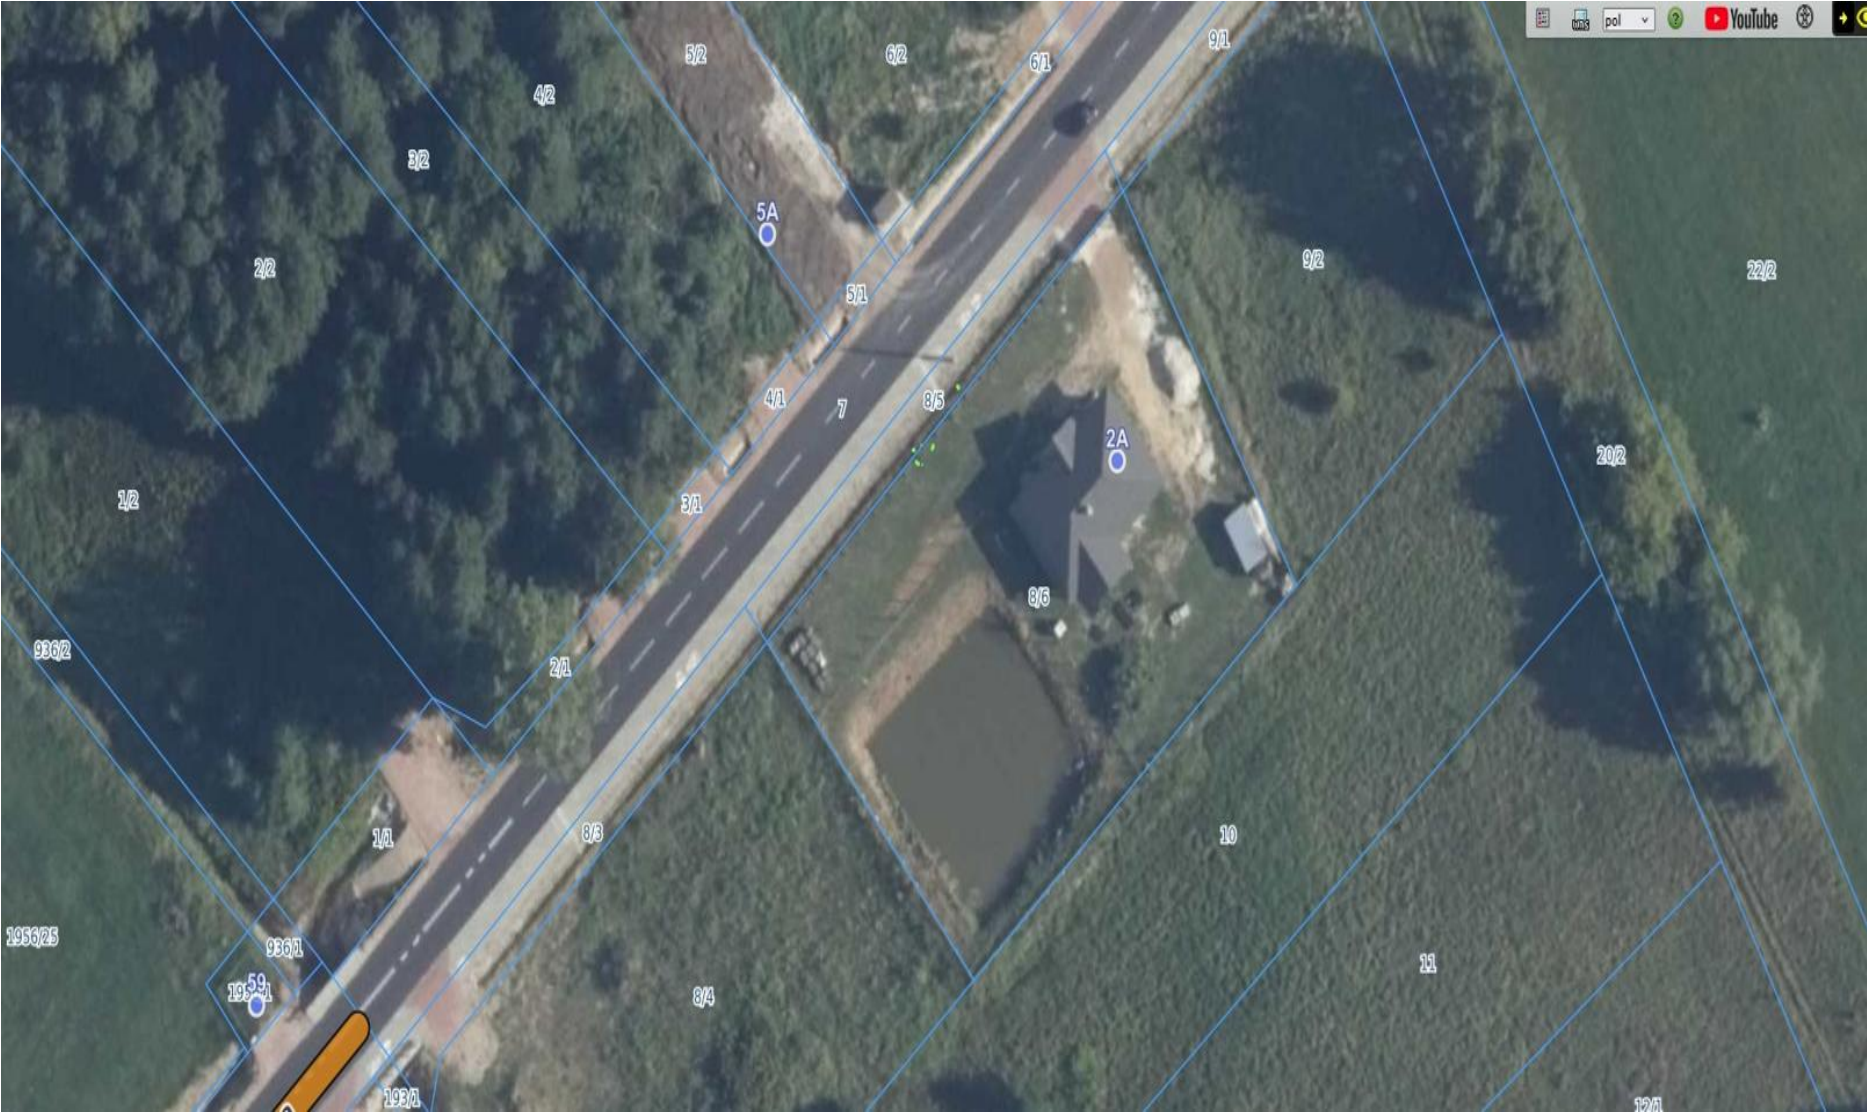

MAPA NR 1 Mienia ul. Spacerowa, Kolejowa

MAPA NR 2 Mienia ul. Kolejowa, Jodłowa

MAPA NR 3 Mienia ul. Jodłowa

MAPA NR 4 Mienia ul. Jodłowa

MAPA NR 5 Mienia ul. Kolejowa

MAPA NR 6 Cegłów

MAPA NR 7 Mienia ul Kokoszki- ferma zarodowa

MAPA NR 8 Mienia ul. Kokoszki stara przepompownia

MAPA NR 10 Rososz

MAPA NR 11 Mienia ul Księżnej Mazowieckiej - chlewnia

MAPA NR 12 Wiciejów

MAPA NR 13 Tyborów

MAPA NR 14 Wiciejów , Mienia

MAPA NR 15 Tyborów

MAPA NR 16 Mienia tory

MAPA NR 17 Mienia ul. Ks. Anny Mazowieckiej

MAPA NR 18 Rudnik

MAPA NR 19 przejazd Cegłów

MAPA NR 20 tory Cegłów

MAPA NR 21 Wiciejów

MAPA NR 22 Mienia ul. Jedlina