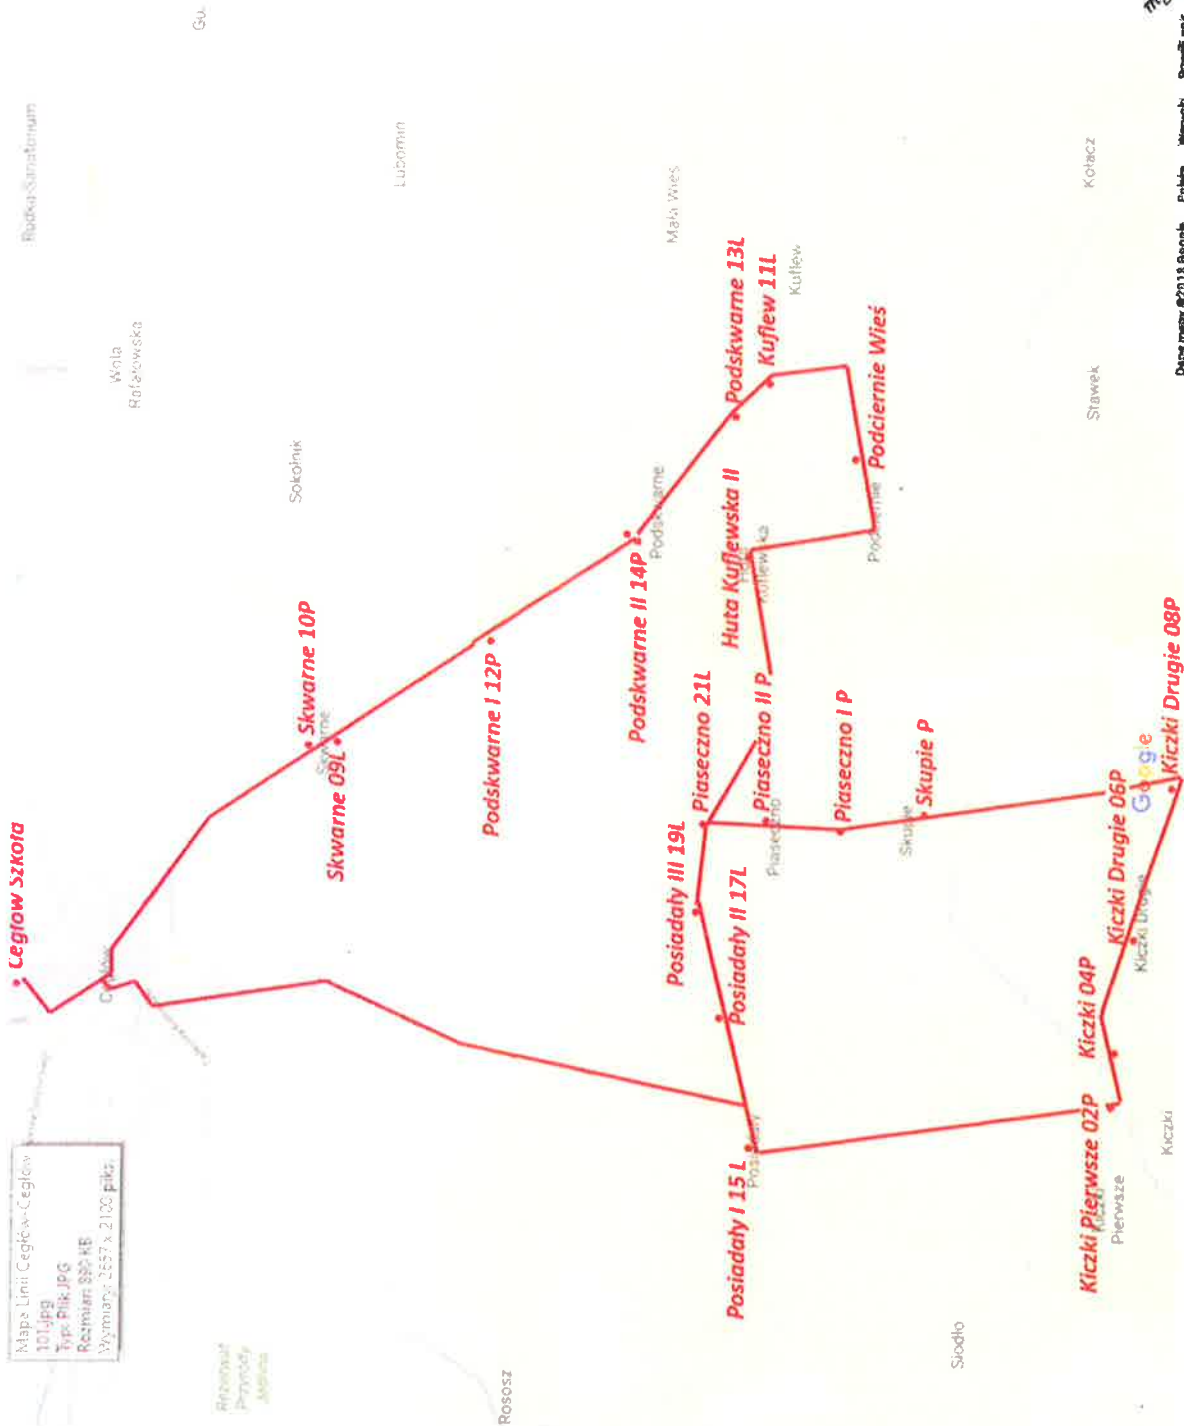

Mapa Linii Cegłów-Cegłów
101.jpg
Typ: Plik JPG
Rozmiar: 892 KB
Wymiary: 2657 x 2100 pikseli

Współwłaściciel
mgr inż. Przemysław Sądoci